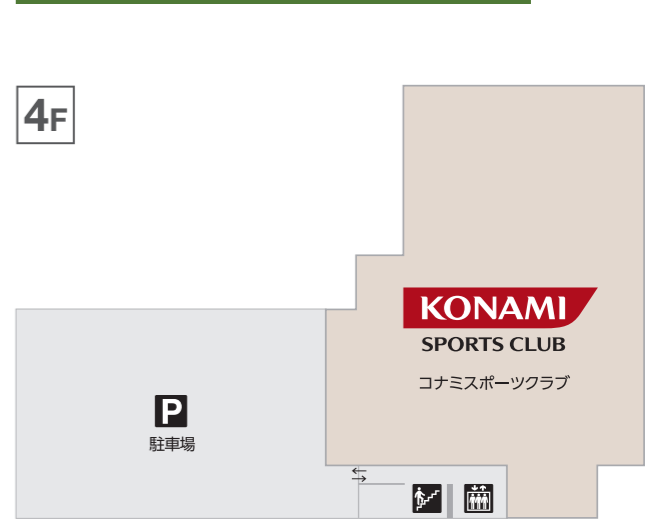

4・5F フィジカルケア フロア

- コナミスポーツクラブ [総合スポーツクラブ] 011-633-7617

FLOOR GUIDE

マルヤマ クラス 館内のご案内

マルヤマクラス 公式SNS

B1F Life Support Floor
ライフサポートフロア

営業時間 / 10:00~20:00

- ATM(北海道銀行・ゆうちょ銀行)は8:00~21:00
- エンパイアーは9:00~20:00
- アインズ&トルペは10:00~21:00
- Seriaは9:30~20:00

地下鉄東西線
6番出口直結

2F Fashion & Life Style Floor
ファッション & ライフスタイル フロア

営業時間 / 10:00~20:00

買い物の合間にひと休みできる憩いの場。ワークショップなどのイベントも開催しています。

4・5F Physical Care Floor
フィジカルケアフロア

営業時間 / 10:00~23:00(平日)
10:00~21:00(土)
10:00~18:00(日・祝)

※メンテナンス日：毎週火曜日 施設メンテナンスに伴い、ご利用できません。

1F Food & Boutique Floor
フード & ブティックフロア

営業時間 / 10:00~20:00

- マックスバリュは7:00~23:00
- pain au traditionnelは9:00~20:00
- スターバックスコーヒーは7:00~22:00

「マルヤマ スマイル マルシェ」は円山の毎日にふさわしいこだわりのおいしさが並ぶグルメストリートです。