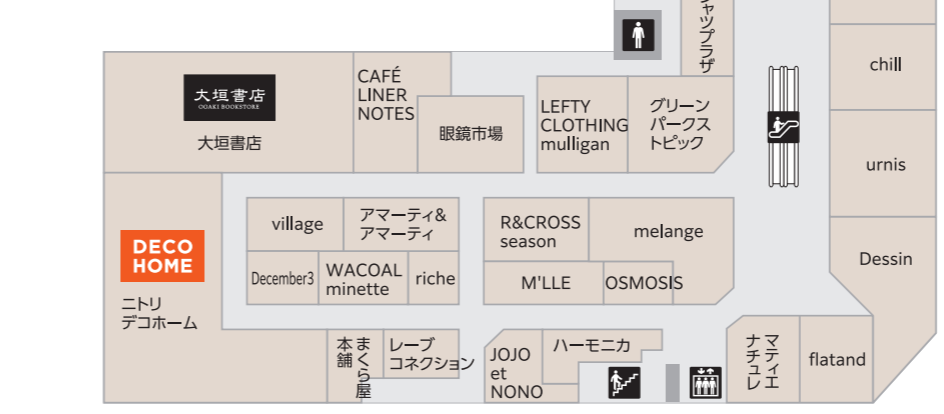

4・5F フィジカルケア フロア

- コナミスポーツクラブ [総合スポーツクラブ] 011-633-7617

FLOOR GUIDE

マルヤマ クラス 館内のご案内

マルヤマクラス 公式SNS

B1F Life Support Floor
ライフサポートフロア

営業時間 / 10:00~20:00

- ATM(北海道銀行・ゆうちょ銀行)は8:00~21:00
- エンパイアーは9:00~20:00
- アインズ&トルペは10:00~21:00
- Seriaは9:30~20:00

地下鉄東西線
6番出口直結

2F Fashion & Life Style Floor
ファッション & ライフスタイル フロア

営業時間 / 10:00~20:00

買い物の合間にひと休みできる憩いの場。ワークショップなどのイベントも開催しています。

4・5F Physical Care Floor
フィジカルケアフロア

営業時間 / 10:00~23:00(平日)
10:00~21:00(土)
10:00~18:00(日・祝)

※メンテナンス日：毎週火曜日 施設メンテナンスに伴い、ご利用できません。

1F Food & Boutique Floor
フード & ブティックフロア

営業時間 / 10:00~20:00

- マックスバリュは7:00~23:00
- pain au traditionnelは9:00~20:00
- スターバックスコーヒーは7:00~22:00

「マルヤマ スマイル マルシェ」は円山の毎日にふさわしいこだわりのおいしさが並ぶグルメストリートです。

3F Restaurant & Beauty & Service Floor
レストラン & ビューティ & サービスフロア

営業時間 / 10:00~22:00

- ※一部店舗は定休日がございます。
- サービス・カルチャー 10:00~20:00
- レストラン 11:00~22:00
- ※一部店舗は異なります

くつろぎのレストラン「クラス ダイニング」には和食・洋食・中華などの個性豊かなお店が揃っています。