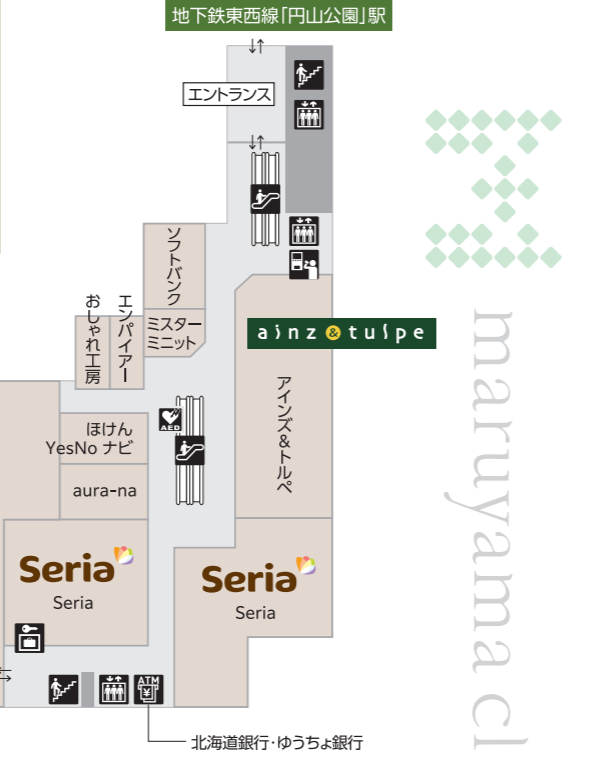

3F レストラン & ビューティ & サービス フロア

- 直伝屋 [らーめん] 011-211-1792
- 人人人 レンレンレン [中華] 011-688-6252
- 大戸屋ごはん処 [定食] 011-688-6711
- ビビデバル デュモン [イタリアン] 011-688-5570
- ふく亭 權梯楼 maruyama / 伊な利 [和食ダイニング] 011-699-6466
- 自家製麺 杵屋 [うどん・そば] 011-633-3911
- マルヤマ ラ・フレイズ [カフェ] 011-590-0608
- 焼肉徳寿 N-place [焼肉・スイーツ] 011-590-1829
- カノエウアケア西尾順子フラススタジオ [フランダーススタジオ] 011-688-6500
- JANIS EYELASH [まつげエクステ] 011-688-5518
- ISIS—Genny [エステティック] 011-631-0505
- セイハ英語学院 [こども英会話教室] 0120-815-718
- さくらさくデンタルクリニック [歯科クリニック] 011-643-3939
- KOMEHYO 買取センター [貴金属・ブランド品買取] 011-676-8267
- こどもクラブ [幼児教室・小学生塾] 011-614-5449
- スタジオアナン [写真スタジオ] 0120-916-763
- RAKUNE [カイトプラクティック&リラクゼーション] 011-688-6206

4・5F フィジカルケア フロア

- コナミスポーツクラブ [総合スポーツクラブ] 011-633-7617

FLOOR GUIDE

マルヤマ クラス 館内のご案内

マルヤマクラス 公式SNS

B1F Life Support Floor
ライフサポートフロア

営業時間 / 10:00~20:00

- ATM(北海道銀行・ゆうちょ銀行)は8:00~21:00
- エンパイアーは9:00~20:00
- アインズ&トルペは10:00~21:00
- Seriaは9:30~20:00

地下鉄東西線
6番出口直結

2F Fashion & Life Style Floor
ファッション & ライフスタイル フロア

営業時間 / 10:00~20:00

買い物の合間にひと休みできる憩いの場。ワークショップなどのイベントも開催しています。

4・5F Physical Care Floor
フィジカルケアフロア

営業時間 / 10:00~23:00(平日)
10:00~21:00(土)
10:00~18:00(日・祝)

※メンテナンス日：毎週火曜日 施設メンテナンスに伴い、ご利用できません。

1F Food & Boutique Floor
フード & ブティックフロア

営業時間 / 10:00~20:00

- マックスバリュは7:00~23:00
- pain au traditionnelは9:00~20:00
- スターバックスコーヒーは7:00~22:00

「マルヤマ スマイル マルシェ」は円山の毎日にふさわしいこだわりのおいしさが並ぶグルメストリートです。