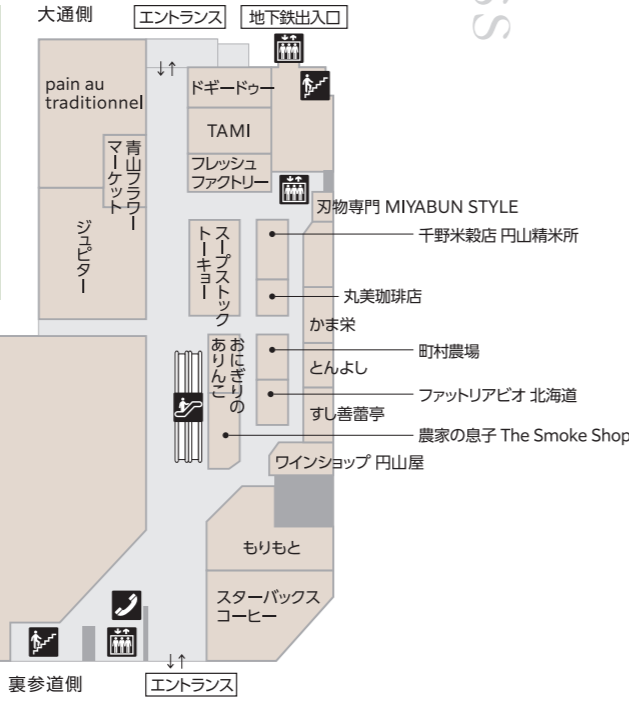

地下鉄東西線
6番出口直結

2F Fashion & Life Style Floor
ファッション & ライフスタイル フロア

営業時間 / 10:00~20:00

買い物の合間にひと休みできる憩いの場。ワークショップなどのイベントも開催しています。

4・5F Physical Care Floor
フィジカルケアフロア

営業時間 / 10:00~23:00(平日)
10:00~21:00(土)
10:00~18:00(日・祝)

※メンテナンス日：毎週火曜日 施設メンテナンスに伴い、ご利用できません。

1F Food & Boutique Floor
フード & ブティックフロア

営業時間 / 10:00~20:00

- マックスバリュは7:00~23:00
- pain au traditionnelは9:00~20:00
- スターバックスコーヒーは7:00~22:00

「マルヤマ スマイル マルシェ」は円山の毎日にふさわしいこだわりのおいしさが並ぶグルメストリートです。

3F Restaurant & Beauty & Service Floor
レストラン & ビューティ & サービスフロア

営業時間 / 10:00~22:00

- ※一部店舗は定休日がございます。
- サービス・カルチャー 10:00~20:00
- レストラン 11:00~22:00
- ※一部店舗は異なります

くつろぎのレストラン「クラス ダイニング」には和食・洋食・中華などの個性豊かなお店が揃っています。

- サービスのご案内
- エレベーター
 - エスカレーター
 - 階段
 - 自動販売機 地下1階 3階・5階
 - 公衆電話 1階
 - AED (自動体外式除細動器)
 - ATM ATMコーナー 地下1階 北海道銀行・ゆうちょ銀行のATM・キャッシング (営業時間 8:00~21:00)
 - コインロッカー 地下1階
 - 駐車場
 - 男性化粧室 2階・3階
 - 女性化粧室 2階・3階
 - 多目的化粧室 2階
 - 多目的化粧室 (オストメイト対応) 3階
 - 授乳室 3階
 - 喫煙ルーム 3階