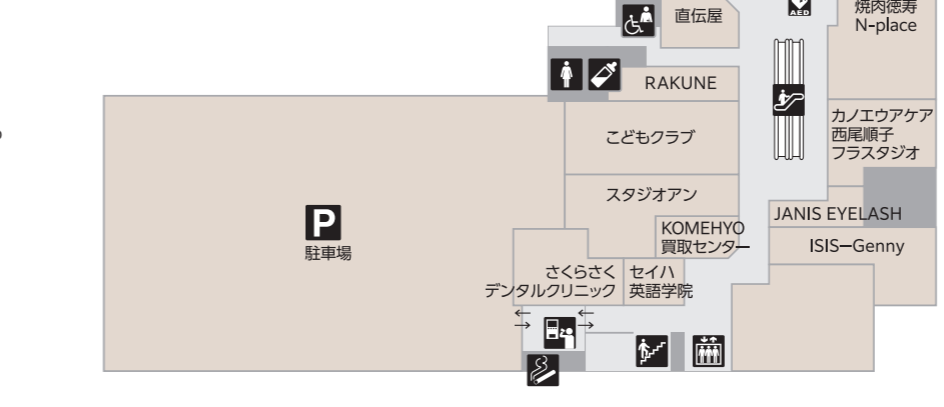

地下鉄東西線
6番出口直結

2F Fashion & Life Style Floor
ファッション & ライフスタイル フロア

営業時間 / 10:00~20:00

買い物の合間にひと休みできる憩いの場。ワークショップなどのイベントも開催しています。

4・5F Physical Care Floor
フィジカルケアフロア

営業時間 / 10:00~23:00(平日)
10:00~21:00(土)
10:00~18:00(日・祝)

※メンテナンス日：毎週火曜日 施設メンテナンスに伴い、ご利用できません。

1F Food & Boutique Floor
フード & ブティックフロア

営業時間 / 10:00~20:00

- マックスバリュは7:00~23:00
- pain au traditionnelは9:00~20:00
- スターバックスコーヒーは7:00~22:00

「マルヤマ スマイル マルシェ」は円山の毎日にふさわしいこだわりのおいしさが並ぶグルメストリートです。

3F Restaurant & Beauty & Service Floor
レストラン & ビューティ & サービスフロア

営業時間 / 10:00~22:00

- ※一部店舗は定休日がございます。
- サービス・カルチャー 10:00~20:00
- レストラン 11:00~22:00
- ※一部店舗は異なります

くつろぎのレストラン「クラス ダイニング」には和食・洋食・中華などの個性豊かなお店が揃っています。

- サービスのご案内
- エレベーター
 - エスカレーター
 - 階段
 - 自動販売機 地下1階 3階・5階
 - 公衆電話 1階
 - AED (自動体外式除細動器)
 - ATM ATMコーナー 地下1階 北海道銀行・ゆうちょ銀行のATM・キャッシング (営業時間 8:00~21:00)
 - コインロッカー 地下1階
 - 駐車場
 - 男性化粧室 2階・3階
 - 女性化粧室 2階・3階
 - 多目的化粧室 2階
 - 多目的化粧室 (オストメイト対応) 3階
 - 授乳室 3階
 - 喫煙ルーム 3階