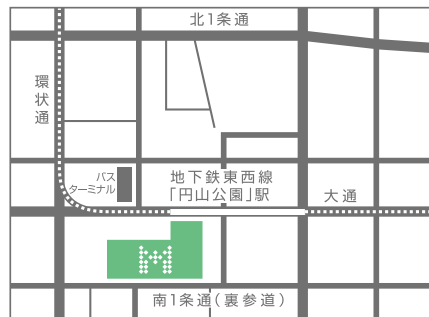

GWはマルヤマクラスで自分ケア

靴磨きで自分磨き
靴磨き全メニュー20%OFF
季節の変わり目で冬靴を仕舞い込む前にキレイにしましょう。新しい春靴の履き下ろし前のメンテナンスも行ってあります
B1F ミスターミニット tel.011-688-7857

代謝を上げよう!
上半身しっかりコース
最初の10分
当店通常価格¥1,760のところ **¥999**
5月31日(月)まで
3F セルトリ tel.011-622-1060

スーパーラクネコース
当店通常価格 ¥5,500のところ **¥5,000**
全身の歪みや不調を整え、より良いカラダづくりを目指します
3F RAKUNE tel.011-688-6206

maruyama class

地下鉄東西線「円山公園」駅6番出口直結
バス「円山バスターミナル」下車徒歩1分(地下直結)

〒064-0801 札幌市中央区南1条西27丁目1-1
[営業時間] ●ショッピング/10:00~20:00 ●レストラン/11:00~22:00
※一部営業時間の異なる店舗がございます。

公共交通機関でのご来店にご協力をお願いします

maruyama-class.com マルクラ GO

P 駐車場 190台 20分100円
駐車場営業時間 7:00~24:00

1店舗1,000円(税込)以上お買い上げで1時間30分無料
1店舗2,000円(税込)以上お買い上げで3時間無料(最大3時間まで)
※店舗別レシートの合算は不可

※22:00以降にB1F・1F店舗をご利用のお客様は、B1Fまたは3F駐車場をご利用ください。

駐輪場 270台

※すべての掲載商品およびノベルティは、表記に関わらず数に限りがある場合がありますので、品切れの際はご容赦ください。※すべての掲載写真と現物は多少色が異なる場合があります。※すべての掲載情報において、その記載内容に関わらず予告なく変更となる場合があります。※セール内容や商品など詳しくは各店にお問い合わせください。※価格はすべて税込です。飲食店は、イトインとテイクアウトで税込価格が異なります。