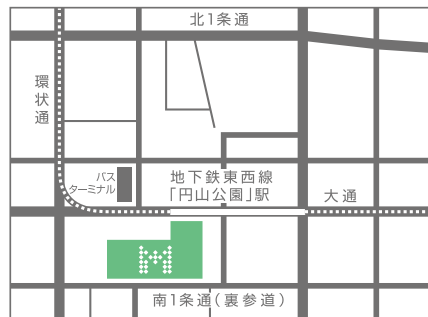

人を、想う力。街を、想う力。三菱地所グループ