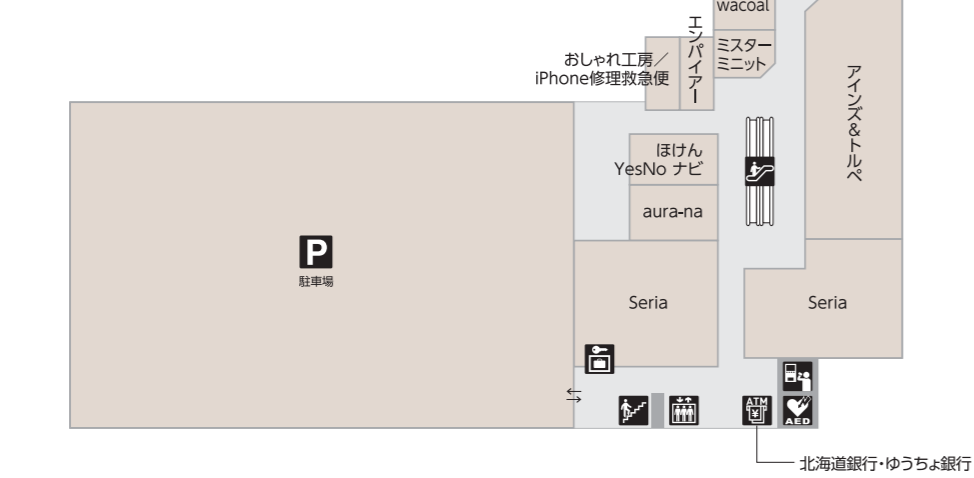

B1F Life Support Floor
ライフサポートフロア

営業時間 / 10:00~20:00

- ATM(北海道銀行・ゆうちょ銀行)は8:00~21:00
- エンバイアーは 9:00~20:00
- アインズ&トルベは 10:00~22:00
- JTBは 10:00~18:00(17:30受付終了)
- Seriaは 9:30~20:00

地下鉄東西線
6番出口直結

2F Fashion & Life Style Floor
ファッション&ライフスタイルフロア

営業時間 / 10:00~20:00

買い物の合間にひと休みできる憩いの場。ワークショップなどのイベントも開催しています。

4・5F Physical Care Floor
フィジカルケアフロア

営業時間 / 10:00~23:00(平日)
10:00~21:00(土)
10:00~18:00(日・祝)

※メンテナンス日：毎週火曜日 施設メンテナンスに伴い、ご利用できません。

1F Food Boutique Floor
フードブティックフロア

営業時間 / 10:00~20:00

- マックスバリュは 7:00~23:00
- ジュピターは 10:00~21:00
- pain au traditionnel は 9:00~20:00
- スターバックスコーヒーは 7:00~22:00

「マルヤマ スマイル マルシェ」は円山の毎日にふさわしいこだわりのおいしさが並ぶグルメストリートです。

3F Service & Beauty & Restaurant Floor
サービス&ビューティ&レストラフロア

営業時間 / 10:00~22:00

- ※一部店舗は定休日がございます。
- サービス・カルチャー 10:00~20:00
- レストラン 11:00~22:00
- ※一部店舗は異なります

くつろぎのレストラン「クラスダイニング」には和食・洋食・中華などの個性豊かなお店が揃っています。

- サービスのご案内
- エレベーター
 - エスカレーター
 - 階段
 - 自動販売機 地下1階 3階・5階
 - 公衆電話 1階
 - AED (自動体外式除細動器)
 - ATM ATMコーナー 地下1階 北海道銀行・ゆうちょ銀行のATM・キャッシング (営業時間 8:00~21:00)
 - コインロッカー 地下1階
 - 駐車場
 - 男性化粧室 2階・3階
 - 女性化粧室 2階・3階
 - 多目的化粧室 2階
 - 多目的化粧室 (オストメイト対応) 3階
 - 授乳室 3階
 - 喫煙ルーム 3階