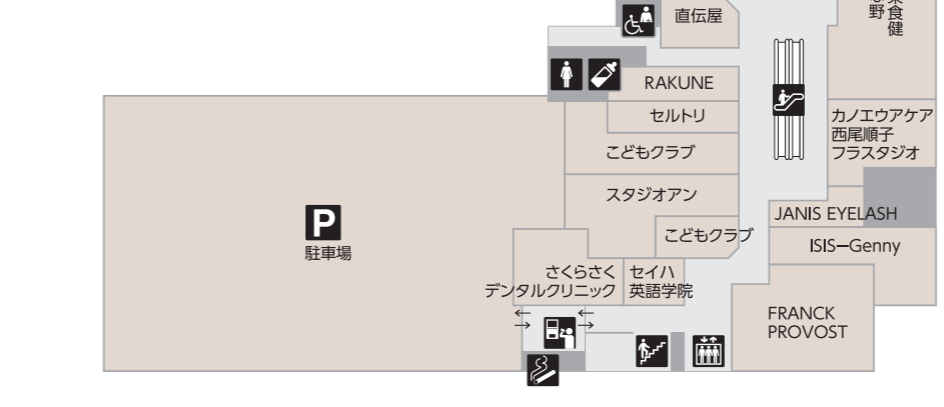

営業時間 / 10:00~20:00

- マックスバリュは 7:00~23:00
- ジュピターは 10:00~21:00
- pain au traditionnel は 9:00~20:00
- スターバックスコーヒーは 7:00~22:00

「マルヤマ スマイル マルシェ」は円山の毎日にふさわしいこだわりのおいしさが並ぶグルメストリートです。

3F Service & Beauty & Restaurant Floor
サービス&ビューティ&レストラフロア

営業時間 / 10:00~22:00

- ※一部店舗は定休日がございます。
- サービス・カルチャー 10:00~20:00
- レストラン 11:00~22:00
- ※一部店舗は異なります

くつろぎのレストラン「クラスダイニング」には和食・洋食・中華などの個性豊かなお店が揃っています。

- サービスのご案内
- エレベーター
 - エスカレーター
 - 階段
 - 自動販売機 地下1階 3階・5階
 - 公衆電話 1階
 - AED (自動体外式除細動器)
 - ATM ATMコーナー 地下1階 北海道銀行・ゆうちょ銀行のATM・キャッシング (営業時間 8:00~21:00)
 - コインロッカー 地下1階
 - 駐車場
 - 男性化粧室 2階・3階
 - 女性化粧室 2階・3階
 - 多目的化粧室 2階
 - 多目的化粧室 (オストメイト対応) 3階
 - 授乳室 3階
 - 喫煙ルーム 3階