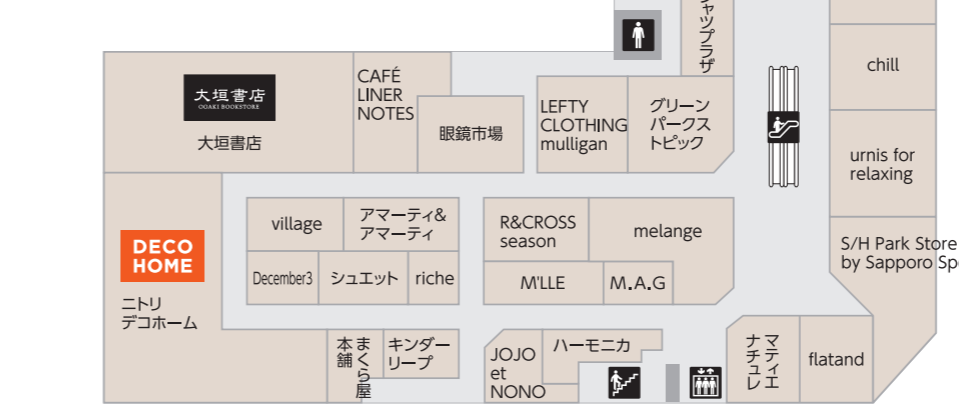

B1F Life Support Floor
ライフサポートフロア

営業時間 / 10:00~20:00

- ATM(北海道銀行・ゆうちょ銀行)は8:00~21:00
- エンパイアーは9:00~20:00
- アインズ&トルペは10:00~21:00
- Seriaは9:30~20:00

地下鉄東西線
6番出口直結

2F Fashion & Life Style Floor
ファッション & ライフスタイル フロア

営業時間 / 10:00~20:00

買い物の合間にひと休みできる憩いの場。ワークショップなどのイベントも開催しています。

4・5F Physical Care Floor
フィジカルケアフロア

営業時間 / 10:00~23:00(平日)
10:00~21:00(土)
10:00~18:00(日・祝)

※メンテナンス日：毎週火曜日 施設メンテナンスに伴い、ご利用できません。

1F Food & Boutique Floor
フード & ブティック フロア

営業時間 / 10:00~20:00

- マックスバリュは7:00~23:00
- pain au traditionnel は9:00~20:00
- スターバックスコーヒーは7:00~22:00

「マルヤマ スマイル マルシェ」は円山の毎日にふさわしいこだわりのおいしさが並ぶグルメストリートです。

3F Restaurant & Beauty & Service Floor
レストラン & ビューティ & サービス フロア

営業時間 / 10:00~22:00

- ※一部店舗は定休日がございます。
- サービス・カルチャー 10:00~20:00
- レストラン 11:00~22:00
- ※一部店舗は異なります

くつろぎのレストラン「クラス ダイニング」には和食・洋食・中華などの個性豊かなお店が揃っています。

- サービスのご案内
- エレベーター
 - エスカレーター
 - 階段
 - 自動販売機 地下1階 3階・5階
 - 公衆電話 1階
 - AED (自動体外式除細動器)
 - ATM ATMコーナー 地下1階 北海道銀行・ゆうちょ銀行のATM・キャッシング (営業時間 8:00~21:00)
 - コインロッカー 地下1階
 - 駐車場
 - 男性化粧室 2階・3階
 - 女性化粧室 2階・3階
 - 多目的化粧室 2階
 - 多目的化粧室 (オストメイト対応) 3階
 - 授乳室 3階
 - 喫煙ルーム 3階