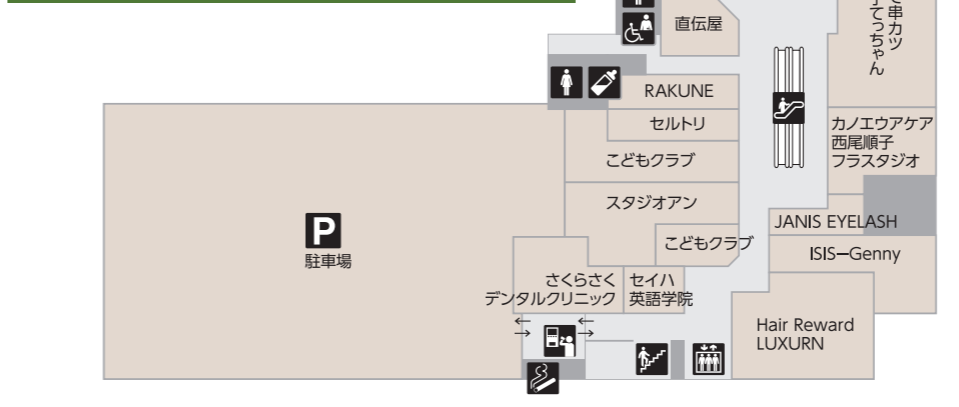

営業時間 / 10:00~20:00

- マックスバリュは7:00~23:00
- pain au traditionnel は9:00~20:00
- スターバックスコーヒーは7:00~22:00

「マルヤマ スマイル マルシェ」は円山の毎日にふさわしいこだわりのおいしさが並ぶグルメストリートです。

3F Restaurant & Beauty & Service Floor
レストラン & ビューティ & サービス フロア

営業時間 / 10:00~22:00

- ※一部店舗は定休日がございます。
- サービス・カルチャー 10:00~20:00
- レストラン 11:00~22:00
- ※一部店舗は異なります

くつろぎのレストラン「クラス ダイニング」には和食・洋食・中華などの個性豊かなお店が揃っています。

- サービスのご案内
- エレベーター
 - エスカレーター
 - 階段
 - 自動販売機 地下1階 3階・5階
 - 公衆電話 1階
 - AED (自動体外式除細動器)
 - ATM ATMコーナー 地下1階 北海道銀行・ゆうちょ銀行のATM・キャッシング (営業時間 8:00~21:00)
 - コインロッカー 地下1階
 - 駐車場
 - 男性化粧室 2階・3階
 - 女性化粧室 2階・3階
 - 多目的化粧室 2階
 - 多目的化粧室 (オストメイト対応) 3階
 - 授乳室 3階
 - 喫煙ルーム 3階