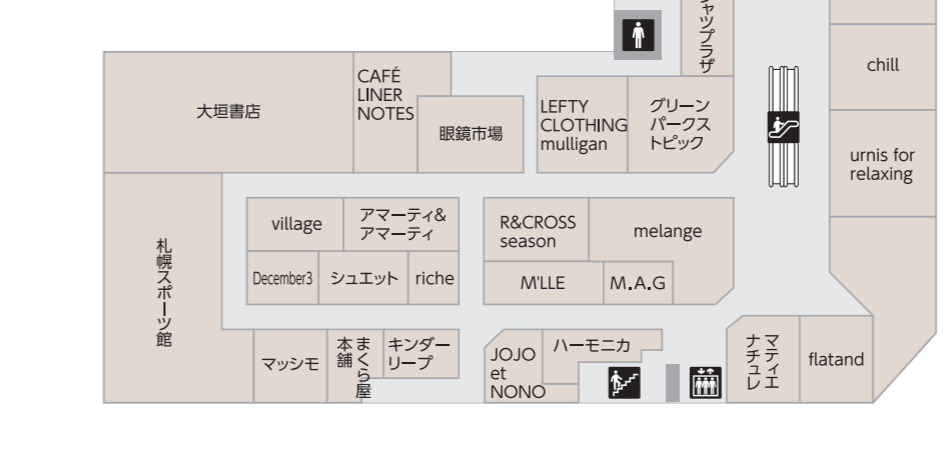

B1F Life Support Floor
ライフサポートフロア

営業時間 / 10:00~20:00

- ATM(北海道銀行・ゆうちょ銀行)は8:00~21:00
- エンバイアーは 9:00~20:00
- アインズ&トルベは 10:00~22:00
- JTBは 10:00~18:00(17:30受付終了)
- Seriaは 9:30~20:00

地下鉄東西線
6番出口直結

2F Fashion & Life Style Floor
ファッション&ライフスタイルフロア

営業時間 / 10:00~20:00

買い物の合間にひと休みできる憩いの場。ワークショップなどのイベントも開催しています。

4・5F Physical Care Floor
フィジカルケアフロア

営業時間 / 10:00~23:00(平日)
10:00~21:00(土)
10:00~18:00(日・祝)

※メンテナンス日：毎週火曜日 施設メンテナンスに伴い、ご利用できません。

1F Food Boutique Floor
フードブティックフロア

営業時間 / 10:00~20:00

- マックスバリュは 7:00~23:00
- ジュピターは 10:00~21:00
- pain au traditionnel は 9:00~20:00
- スターバックスコーヒーは 7:00~22:00

「マルヤマ スマイル マルシェ」は円山の毎日にふさわしいこだわりのおいしさが並ぶグルメストリートです。

3F Service & Beauty & Restaurant Floor
サービス&ビューティ&レストラフロア

営業時間 / 10:00~22:00

- ※一部店舗は定休日がございます。
- サービス・カルチャー 10:00~20:00
- レストラン 11:00~22:00
- ※一部店舗は異なります

くつろぎのレストラン「クラスダイニング」には和食・洋食・中華などの個性豊かなお店が揃っています。

- サービスのご案内
- エレベーター
 - エスカレーター
 - 階段
 - 自動販売機 地下1階 3階・5階
 - 公衆電話 1階
 - AED (自動体外式除細動器)
 - ATM ATMコーナー 地下1階 北海道銀行・ゆうちょ銀行のATM・キャッシング (営業時間 8:00~21:00)
 - コインロッカー 地下1階
 - 駐車場
 - 男性化粧室 2階・3階
 - 女性化粧室 2階・3階
 - 多目的化粧室 2階
 - 多目的化粧室 (オストメイト対応) 3階
 - 授乳室 3階
 - 喫煙ルーム 3階