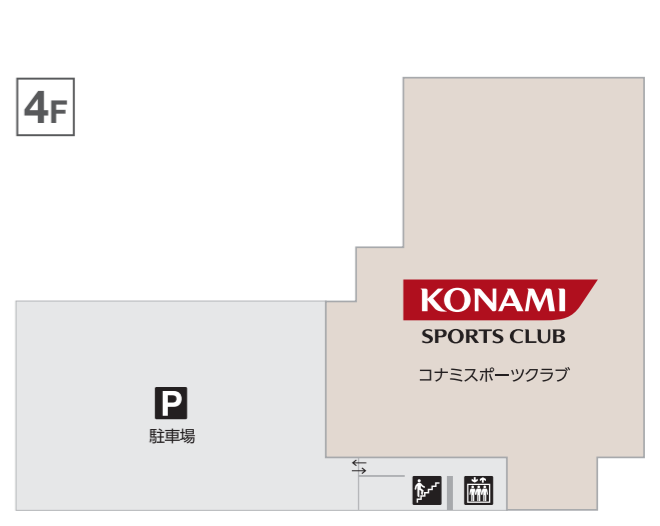

営業時間 / 10:00~20:00

買い物の合間にひと休みできる憩いの場。ワークショップなどのイベントも開催しています。

4・5F Physical Care Floor
フィジカルケアフロア

営業時間 / 10:00~23:00(平日)
10:00~21:00(土)
10:00~18:00(日・祝)

※メンテナンス日：毎週火曜日 施設メンテナンスに伴い、ご利用できません。

1F Food Boutique Floor
フードブティックフロア

営業時間 / 10:00~20:00

- マックスバリュは 7:00~23:00
- ジュピターは 10:00~21:00
- pain au traditionnel は 9:00~20:00
- スターバックスコーヒーは 7:00~22:00

「マルヤマ スマイル マルシェ」は円山の毎日にふさわしいこだわりのおいしさが並ぶグルメストリートです。

3F Service & Beauty & Restaurant Floor
サービス&ビューティ&レストラフロア

営業時間 / 10:00~22:00

- ※一部店舗は定休日がございます。
- サービス・カルチャー 10:00~20:00
- レストラン 11:00~22:00
- ※一部店舗は異なります

くつろぎのレストラン「クラスダイニング」には和食・洋食・中華などの個性豊かなお店が揃っています。

- サービスのご案内
- エレベーター
 - エスカレーター
 - 階段
 - 自動販売機 地下1階 3階・5階
 - 公衆電話 1階
 - AED (自動体外式除細動器)
 - ATM ATMコーナー 地下1階 北海道銀行・ゆうちょ銀行のATM・キャッシング (営業時間 8:00~21:00)
 - コインロッカー 地下1階
 - 駐車場
 - 男性化粧室 2階・3階
 - 女性化粧室 2階・3階
 - 多目的化粧室 2階
 - 多目的化粧室 (オストメイト対応) 3階
 - 授乳室 3階
 - 喫煙ルーム 3階