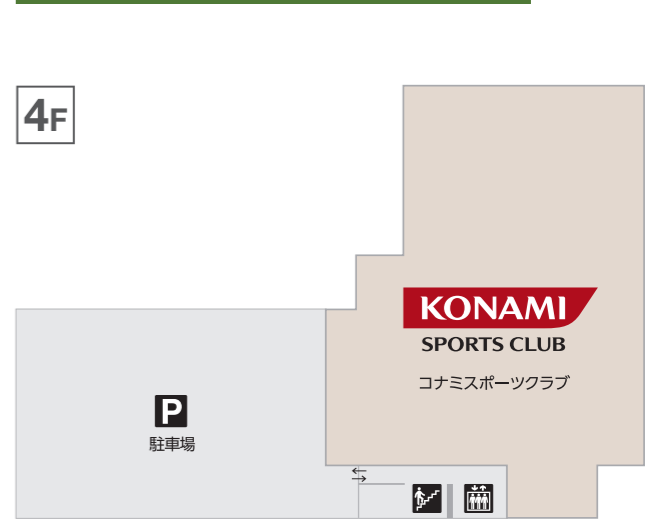

営業時間 / 10:00~20:00

買い物の合間にひと休みできる憩いの場。ワークショップなどのイベントも開催しています。

4・5F Physical Care Floor
フィジカルケアフロア

営業時間 / 10:00~23:00(平日)
10:00~21:00(土)
10:00~18:00(日・祝)

※メンテナンス日：毎週火曜日 施設メンテナンスに伴い、ご利用できません。

1F Food & Boutique Floor
フード & ブティック フロア

営業時間 / 10:00~20:00

- マックスバリュは7:00~23:00
- pain au traditionnel は9:00~20:00
- スターバックスコーヒーは7:00~22:00

「マルヤマ スマイル マルシェ」は円山の毎日にふさわしいこだわりのおいしさが並ぶグルメストリートです。

3F Restaurant & Beauty & Service Floor
レストラン & ビューティ & サービス フロア