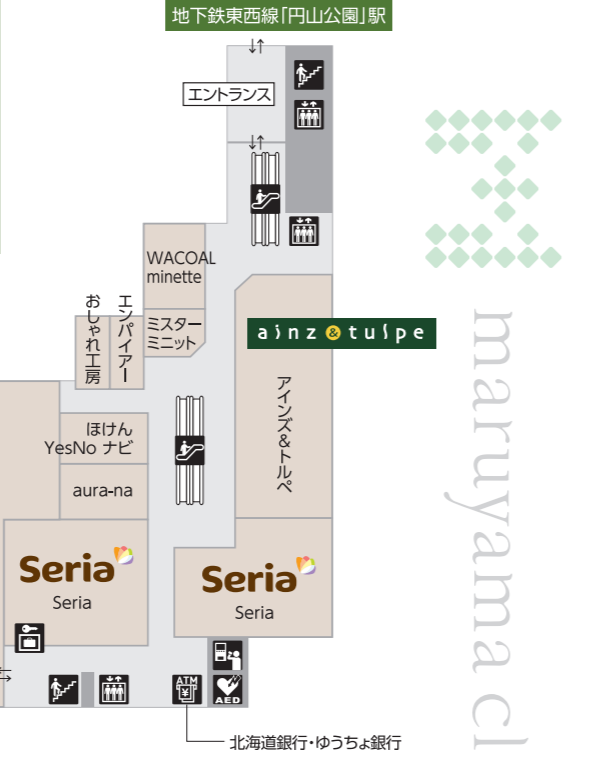

B1F Life Support Floor
ライフサポートフロア

営業時間 / 10:00~20:00

- ATM(北海道銀行・ゆうちょ銀行)は8:00~21:00
- エンパイアーは9:00~20:00
- アインズ&トルペは10:00~21:00
- Seriaは9:30~20:00

地下鉄東西線
6番出口直結

2F Fashion & Life Style Floor
ファッション & ライフスタイル フロア

営業時間 / 10:00~20:00

買い物の合間にひと休みできる憩いの場。ワークショップなどのイベントも開催しています。

4・5F Physical Care Floor
フィジカルケアフロア

営業時間 / 10:00~23:00(平日)
10:00~21:00(土)
10:00~18:00(日・祝)

※メンテナンス日：毎週火曜日 施設メンテナンスに伴い、ご利用できません。

1F Food & Boutique Floor
フード & ブティック フロア

営業時間 / 10:00~20:00

- マックスバリュは7:00~23:00
- pain au traditionnel は9:00~20:00
- スターバックスコーヒーは7:00~22:00

「マルヤマ スマイル マルシェ」は円山の毎日にふさわしいこだわりのおいしさが並ぶグルメストリートです。

3F Restaurant & Beauty & Service Floor
レストラン & ビューティ & サービス フロア

営業時間 / 10:00~22:00

- ※一部店舗は定休日がございます。
- サービス・カルチャー 10:00~20:00
- レストラン 11:00~22:00
- ※一部店舗は異なります

くつろぎのレストラン「クラス ダイニング」には和食・洋食・中華などの個性豊かなお店が揃っています。

- サービスのご案内
- エレベーター
 - エスカレーター
 - 階段
 - 自動販売機 地下1階 3階・5階
 - 公衆電話 1階
 - AED (自動体外式除細動器)
 - ATM ATMコーナー 地下1階 北海道銀行・ゆうちょ銀行のATM・キャッシング (営業時間 8:00~21:00)
 - コインロッカー 地下1階
 - 駐車場
 - 男性化粧室 2階・3階
 - 女性化粧室 2階・3階
 - 多目的化粧室 2階
 - 多目的化粧室 (オストメイト対応) 3階
 - 授乳室 3階
 - 喫煙ルーム 3階