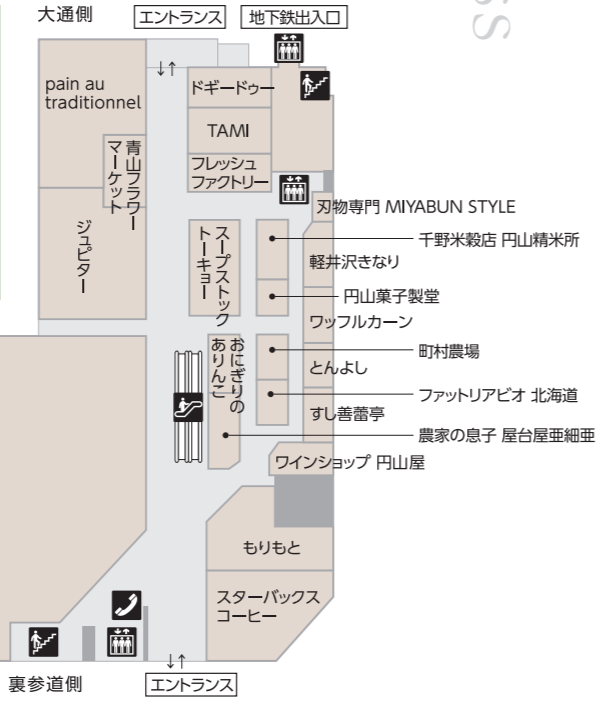

B1F Life Support Floor
ライフサポートフロア

営業時間 / 10:00~20:00

- ATM(北海道銀行・ゆうちょ銀行)は8:00~21:00
- エンパイアーは9:00~20:00
- アインズ&トルペは10:00~21:00
- Seriaは9:30~20:00

地下鉄東西線
6番出口直結

2F Fashion & Life Style Floor
ファッション & ライフスタイル フロア

営業時間 / 10:00~20:00

買い物の合間にひと休みできる憩いの場。ワークショップなどのイベントも開催しています。

4・5F Physical Care Floor
フィジカルケアフロア

営業時間 / 10:00~23:00(平日)
10:00~21:00(土)
10:00~18:00(日・祝)

※メンテナンス日：毎週火曜日 施設メンテナンスに伴い、ご利用できません。

1F Food & Boutique Floor
フード & ブティック フロア

営業時間 / 10:00~20:00

- マックスバリュは7:00~23:00
- pain au traditionnel は9:00~20:00
- スターバックスコーヒーは7:00~22:00

「マルヤマ スマイル マルシェ」は円山の毎日にふさわしいこだわりのおいしさが並ぶグルメストリートです。

3F Restaurant & Beauty & Service Floor
レストラン & ビューティ & サービス フロア

営業時間 / 10:00~22:00

- ※一部店舗は定休日がございます。
- サービス・カルチャー 10:00~20:00
- レストラン 11:00~22:00
- ※一部店舗は異なります

くつろぎのレストラン「クラス ダイニング」には和食・洋食・中華などの個性豊かなお店が揃っています。

- サービスのご案内
- エレベーター
 - エスカレーター
 - 階段
 - 自動販売機 地下1階 3階・5階
 - 公衆電話 1階
 - AED (自動体外式除細動器)
 - ATM ATMコーナー 地下1階 北海道銀行・ゆうちょ銀行のATM・キャッシング (営業時間 8:00~21:00)
 - コインロッカー 地下1階
 - 駐車場
 - 男性化粧室 2階・3階
 - 女性化粧室 2階・3階
 - 多目的化粧室 2階
 - 多目的化粧室 (オストメイト対応) 3階
 - 授乳室 3階
 - 喫煙ルーム 3階